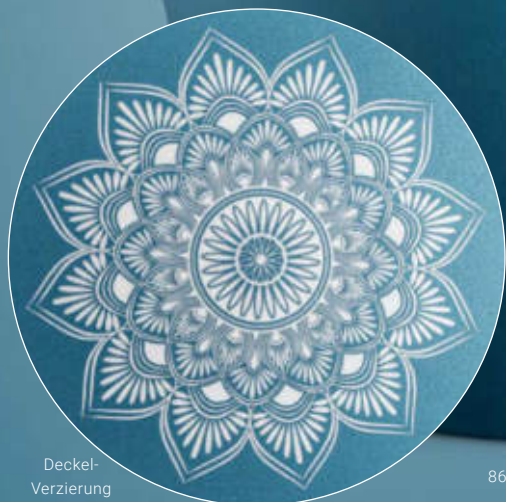

Man sieht nur
mit dem Herzen gut,
das Wesentliche ist
für die Augen unsichtbar.

A. de Saint-Exupéry

Die Urnen der Serie Mandala sind mit einem eleganten Mandala auf dem Deckel und einem dazu passenden umlaufenden Motiv verziert.

Mandalas sind hoch energetische Symbole. Sie haben eine magische und religiöse Bedeutung. Mandala bedeutet kreisförmig, wobei die symmetrischen Muster den heiligen Mittelpunkt umschließen. Der Mittelpunkt des Mandalas symbolisiert die Mitte des Universums.

Das exquisite und einzigartige Design der INFINITY® Serie lässt diese Urnen besonders hochwertig aussehen und rundet das gesamte Erscheinungsbild ab.

Die Urnen der Serie Mandala sind für eine FriedWald®-Bestattung geeignet.

Mandala

Deckel-
Verzierung

860115 [i] * · P860115L

* Der Trauertext als Lasergravur ist separat zu bestellen.