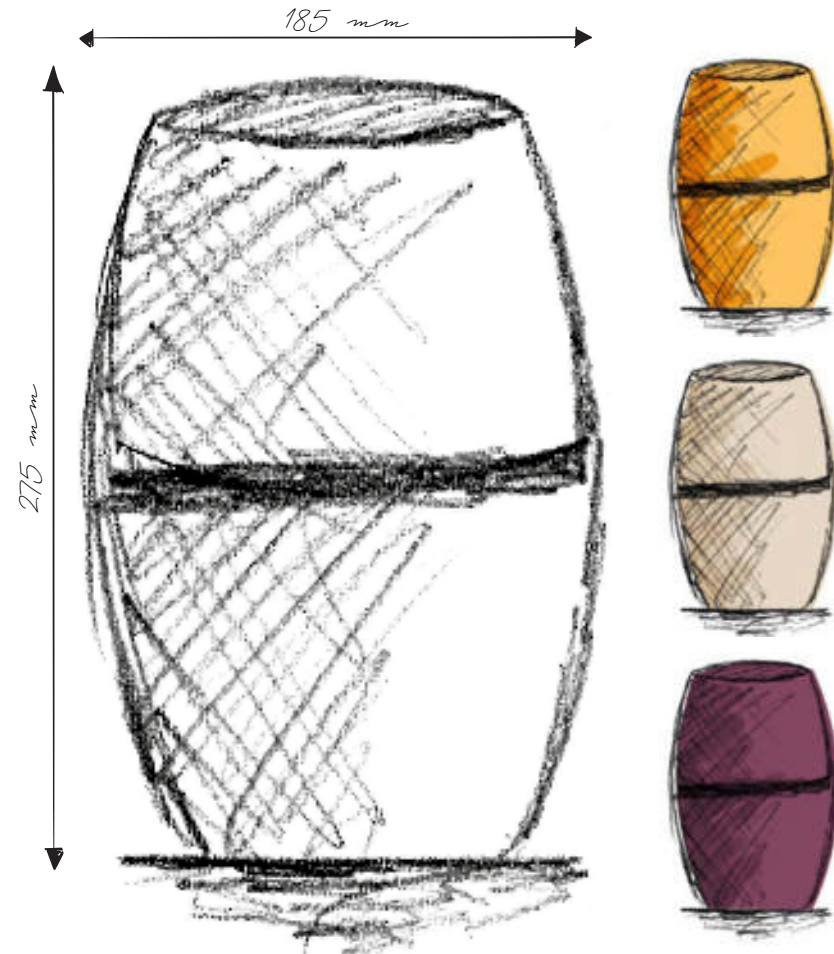

Die Firma Völsing steht seit 1948 für hochwertige, innovative und nachhaltige Handwerkskunst, welche sich den ändernden Anforderungen des Marktes ständig anpasst.

Völsing verbindet Tradition, Innovation und Nachhaltigkeit und bietet neben den beliebten Klassikern auch viele innovative und moderne Produkte, wie die neuen INFINITY® Urnen, an. Diese setzen mit ihrer Eleganz einen neuen Maßstab der biologisch abbaubaren Urnen.

Von der Natur – Für die Natur

Die technische Weiterentwicklung der letzten Jahre ermöglicht es uns heute, Urnen aus nachwachsenden organischen Rohstoffen, welche zu 100% biologisch abbaubar sind, herzustellen. Beim Zersetzungsprozess vollzieht sich eine Umwandlung in Wasser, Kohlendioxid und Humus.

Bio-Charakter. Der Werkstoff ist eine Mischung verschiedener biologisch abbaubarer Polymere. Zum Einsatz kommen zudem biogene bzw. biologisch abbaubare Additive als Prozesshilfsmittel.

Der Vorteil. Im Vergleich zu Recycling, das nachsorgenden und reparierenden Charakter hat, ist die Abbaubarkeit vorsorgend und ressourcenschonend. Der Naturkreislauf wird geschlossen.

Alle unsere Naturstoffurnen werden von unseren Mitarbeiterinnen und Mitarbeitern mit handwerklicher Sorgfalt und Liebe zum Detail hergestellt.